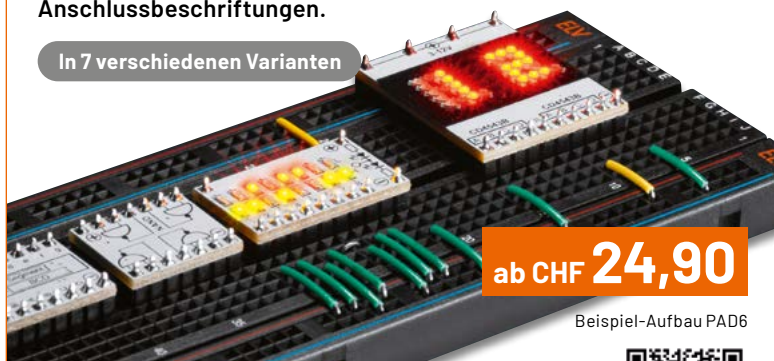

In 7 verschiedenen Varianten

ab CHF **24,90**

Beispiel-Aufbau PAD6

Unser gesamtes Prototypenadapter-Sortiment finden Sie im ELVshop unter folgendem QR-Code:

ELV

Kreis-LED-Wecker KLW1

Der KLW1 verfügt über 2 Weckzeiten, eine genaue, stromausfallsichere Echtzeituhr und eine Funkuhr-Option.