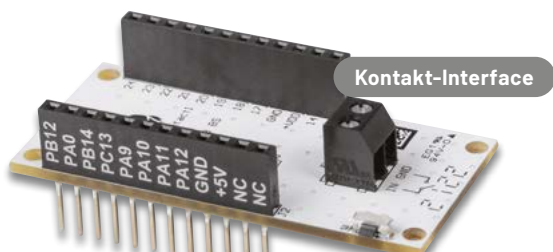

- LoRIS-Base energieautark betreiben
- Flexible Auswahl für solare Energiequelle und -speicher
- Auch für andere Anwendungen (Breadboard) einsetzbar

NEU

Energy-Harvesting

CHF **34,90**

Artikel-Nr. 156839

LoRIS-Contact1 Applikationsmodul

- Modul zum Anschluss eines Tasters/Bewegungsmelders
- Inbetriebnahme mit zur Verfügung gestellter Firmware

CHF **9,90**

Artikel-Nr. 156902

Jetzt vorbestellen

LoRIS-Temp-Hum1 Applikationsmodul

- Messung von zwei Temperaturen und Luftfeuchtigkeit
- Externer NTC-Sensor inklusive
- Inbetriebnahme mit zur Verfügung gestellter Firmware