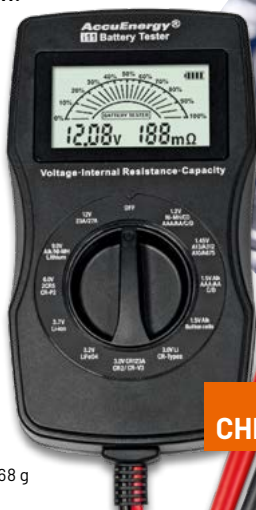

Batterie-/Akku-Messgerät Battery Tester i11

Alles auf einen Blick: Der intelligente Battery Tester i11 zeigt Ihnen die Spannung, den Innenwiderstand sowie die Akku-Kapazität in Prozent an.

- Programmrad auf die gewünschte Position stellen und Lostesten
- Mit hochwertigen Kabeln und Messkontakten
- Batterielebensdauer von mindestens 2 Jahren

Verwendbar u. a. für:

- 1,2-V-NiMH-Batterien
- 1,4-V-Zink-Luft-Batterien
- 1,5-V-Alkaline-Batterien

CHF 54,90

Abm. (B x H x T): 42 x 160 x 22 mm, Gewicht: 68 g

Artikel-Nr. 251312

XLABs

5-in-1-Infrarot-Thermometer IR0510

Das IR0510 ist ein voll ausgerüstetes Messinstrument zur Ermittlung von Temperaturen und Luftfeuchtigkeit.

- Weiter Messbereich von -50 bis +800 °C / ±1,5 %
- Messung von Oberflächen- und Umgebungstemperaturen
- Messung der Luftfeuchtigkeit (rH)
- Integrierter Laserpointer für das zuverlässige Anvisieren
- Anschluss für externen Typ-K-Temperaturfühler
- Taupunktberechnung und Schimmel-Alarm