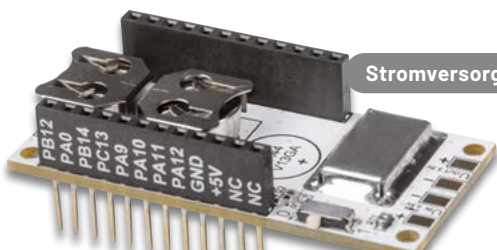

LoRIS-Base Experimentierplattform

- Einfacher Einstieg in LoRaWAN
- CE-zertifiziert, Antenne bereits angepasst
- Sehr stromsparender Betrieb

Basis-Modul für LoRaWAN

CHF **24,90**

Artikel-Nr. 156514

LoRIS-Buttoncell Powermodul

- Spannungsversorgung für die LoRIS-Base
- Knopfzellen oder externer Energiespeicher
- Auch Stand-alone auf Breadboards einsetzbar

BAUSATZ

Stromversorgung

CHF **12,90**

Artikel-Nr. 156745

LoRIS-EnergyHarv Powermodul