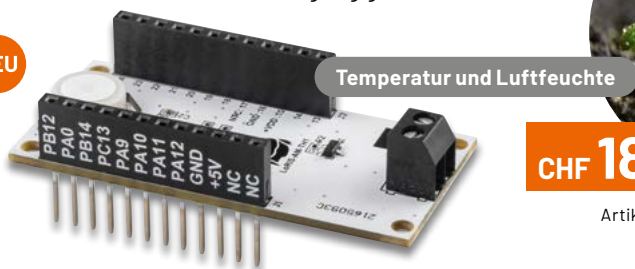

LoRIS-Temp-Hum1 Applikationsmodul

- Messung von zwei Temperaturen und Luftfeuchtigkeit
- Externer NTC-Sensor inklusive
- Inbetriebnahme mit zur Verfügung gestellter Firmware

NEU

CHF **18,90**

Artikel-Nr. 157134

Experimente mit LoRaWAN einfach gemacht

LoRIS-Base und das LoRIS-System

LoRaWAN ist eine faszinierende Kombination aus Funk- und Netzwerktechnologie, die mit wenig Energie Daten über weite Strecken in einem lizenzfreien Frequenzband übertragen kann.

Wir zeigen Ihnen die Grundlagen des Systems, die verschiedenen LoRIS-Komponenten und beantworten Ihnen diverse Fragen in unserem FAQ.