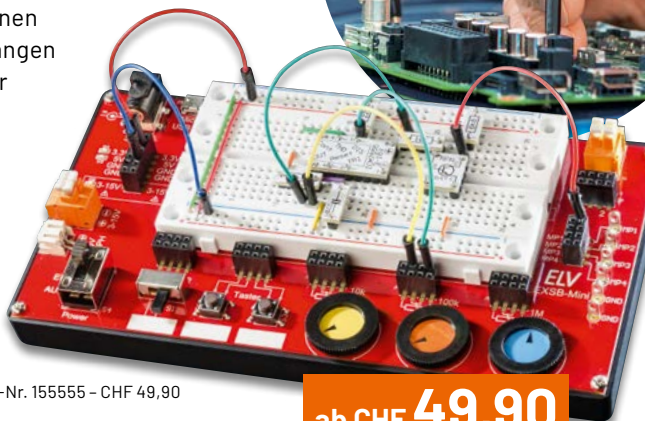

ELV

Experimentierboard EXSB-Mini

Dank der kompakten Bauweise ist das EXSB-Mini für kleine bis mittlere Experimentierschaltungen geeignet.

- Mit 4 verschiedenen Spannungseingängen
- Spannungsregler für Ausgangsspannungen von 5 und 3,3 V

Abm. (B x H x T):
168 x 26 x 88 mm

Anwendungsbeispiel -
Lieferung ohne Zubehör

BAUSATZ

- Artikel-Nr. 155555 - CHF 49,90

FERTIGGERÄT

- Artikel-Nr. 155627 - CHF 59,90

ab CHF **49,90**