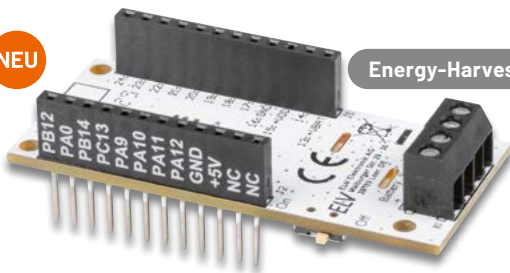

LoRIS-Base Experimentierplattform

- Einfacher Einstieg in LoRaWAN
- CE-zertifiziert, Antenne bereits angepasst
- Sehr stromsparender Betrieb

Basis-Modul für LoRaWAN

CHF **24,90**

Artikel-Nr. 156514

LoRIS-Buttoncell Powermodul

- Spannungsversorgung für die LoRIS-Base
- Knopfzellen oder externer Energiespeicher
- Auch Stand-alone auf Breadboards einsetzbar

BAUSATZ

Stromversorgung

CHF **12,90**

Artikel-Nr. 156745

LoRIS-EnergyHarv Powermodul

- LoRIS-Base energieautark betreiben
- Flexible Auswahl für solare Energiequelle und -speicher
- Auch für andere Anwendungen (Breadboard) einsetzbar

NEU

Energy-Harvesting

CHF **34,90**

Artikel-Nr. 156839