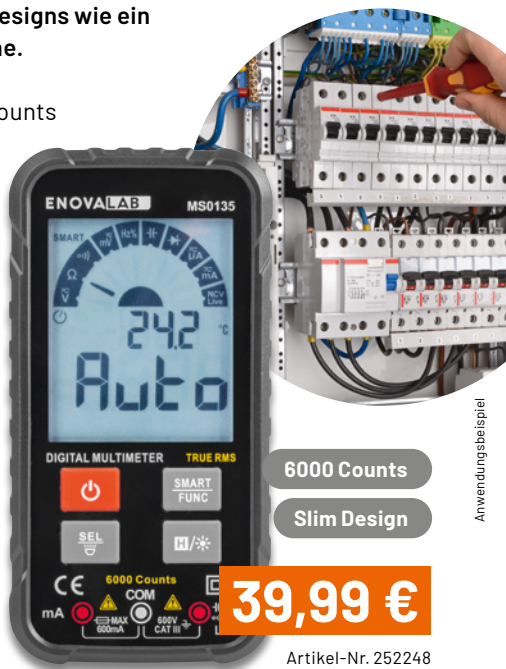

24,95 €

Abm. (B x H x T): 58 x 112 x 35 mm

Artikel-Nr. 250723

ENOVALAB

SMART-TrueRMS-Digital-Multimeter

Passt dank seines handlichen Designs wie ein Smartphone in jede Hosentasche.

- Beleuchtetes Display: 6000 Counts
- TrueRMS-Messung
- Automatische Identifizierung der Messart
- Hinweisfunktion zum Wechsel der Eingangsbuchse bei Strommessung
- Messungen:
 - Spannung: bis 600 VAC/DC
 - Strom: bis 600 mA AC/DC
 - Widerstand: bis 60 MΩ
- Berührungslose Spannungsprüfung (NCV), Live Test
- Durchgangsprüfung und Diodentest