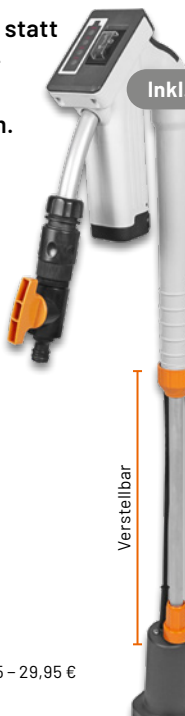

12-V-Akku-Regentonnenpumpe

Bequem per Schlauch bewässern statt mühsam Gießkannen schleppen – dank kabelloser Akku-Regentonnenpumpe kein Problem.

- 12-V-Wasserpumpe mit integriertem Akku (Akkubetrieb: 40 min)
- Pumpleistung bis zu 1500 l/h, Förderhöhe bis 11 m
- Integrierter Schmutzfilter, max. Partikelgröße 1 mm, für Kaltwasser (max. 35 °C)
- Verstellbares Teleskoprohr
- Standardschlauchanschluss (G 3/4"), Schlauch-ø: 17 mm