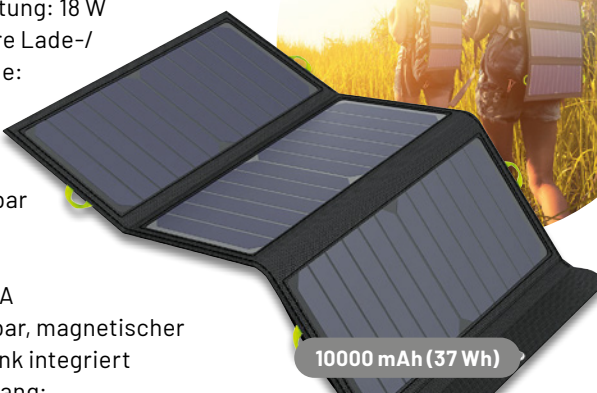

10000 mAh (37 Wh)

89,95 €

Artikel-Nr. 252606