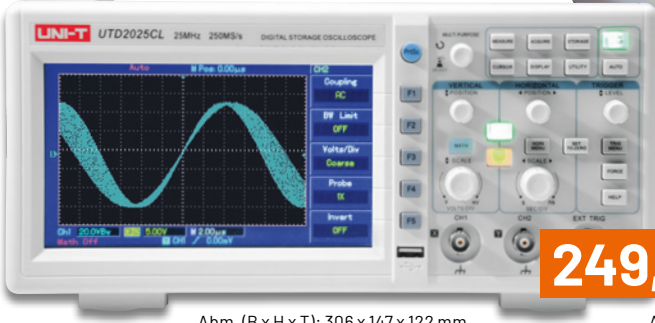

179,95 €

Abm. (B x H x T): 380 x 110 x 320 mm

Artikel-Nr. 250271

Digital-Speicher-Oszilloskop UTD2025CL

Dieses Digital-Oszilloskop mit Farbbildschirm ist der preisgünstige Allrounder für Labor, Service, Produktion und Hobby.

- 2 Kanäle, Analogbandbreite: 25 MHz
- 17,8-cm-Widescreen-Farbdisplay (7")
- Auto-Set-up-Funktion
- Automatische Erfassung und Echtzeit-anzeige von bis zu 28 Signalparametern

**249,00 €**

Abm. (B x H x T): 306 x 147 x 122 mm