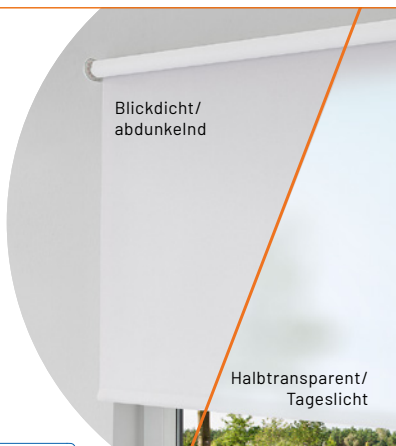

Alle erfal-Sonnenschutzrollos in verschiedenen Größen und Varianten finden Sie im ELVshop unter Webcode #30283

ab **219,00 €**

Aktion bis 10.07.2022

Bestellen Sie jetzt ein erfal-Sonnenschutzrollo und Sie erhalten einen Homematic IP WLAN Access Point **gratis** dazu.